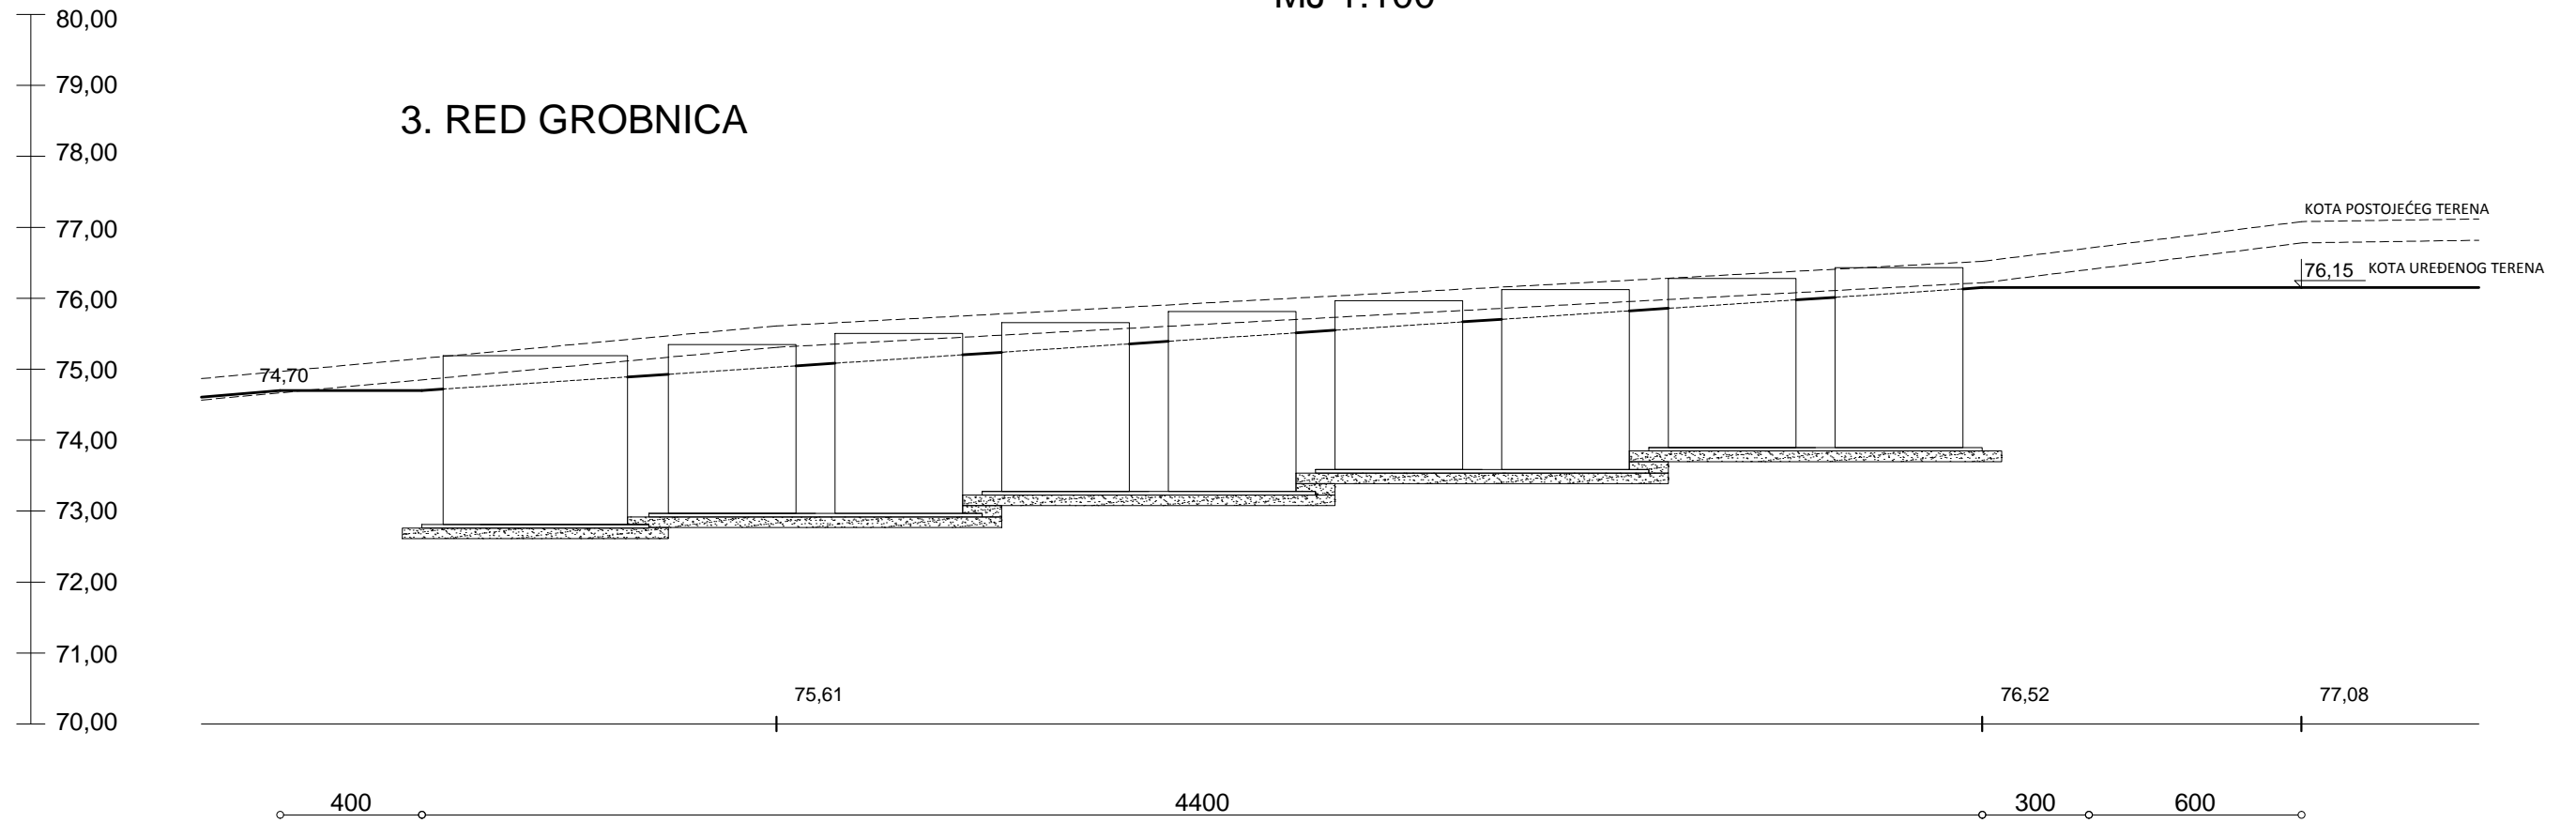

NOVO GROBLJE SV. FILIP I JAKOV
IZGRADNJA GROBNICA
GROBNO POLJE I - PRVA FAZA

MJ 1:100

3. RED GROBNICA

4. RED GROBNICA